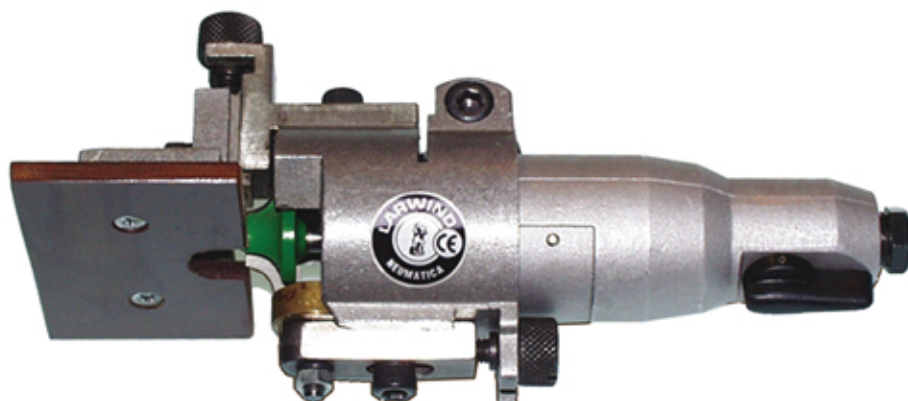

FRESADORAS Y ASPIRADOR - SOPLADOR

LAR-205

Fresadora de cantos para madera
Fresa no incluida

LAR-206

Fresadora para madera
y aluminio

Modelo	RPM	Ø Pinza	Capacidad	Consumo (L/min)	Peso (Kg)	Potencia / Presión sonora (dBA)	Máxima vibración (m/s ²)	Entrada de aire	Salida de aire	Uso
LAR-205	20.000	6 mm	25 mm	300	0,8	97 / 90	0,45	1/4	Frontal	Q
LAR-206	22.000	6 mm	20 mm	300	1,5	97 / 90	0,45	1/4	Trasera	▲

ASPIRADOR - SOPLADOR

LAR-5005

Aspirador - soplador
por efecto venturi